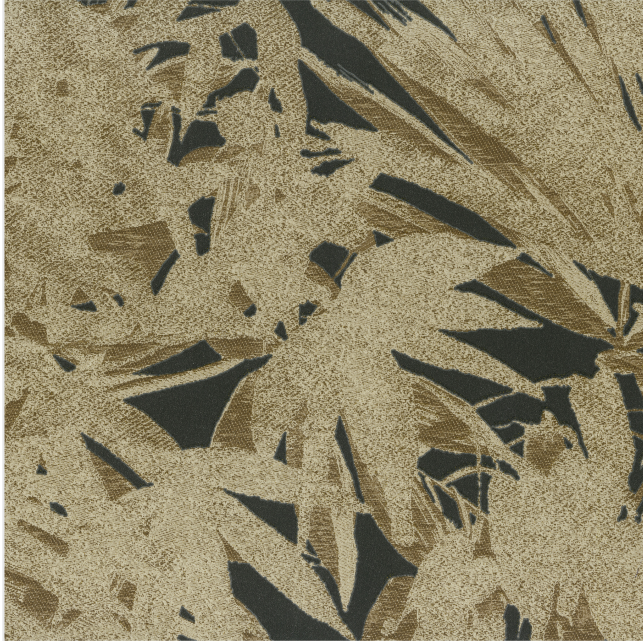

RUBELLI

Product scan (≈25x25 cm) or picture

## JAVA WALL - NERO

### A23043-1

Rotogravure on nonwoven fabric of the lampas of the same name. The wall covering reproduces the play of light and shadows. The superimposition of metallic and opaque silhouettes is reminiscent of Japanese lacquer. In the foreground, elements of vegetation with graceful shapes, possibly kentia.

*Rotocalco su TNT del lampasso omonimo. Il rivestimento murale ne ripropone il gioco di luci ed ombre. La sovrapposizione di silhouettes metalliche ed opache ricorda le lacche giapponesi. In primo piano elementi di vegetazione dalle forme aggraziate, forse kentzie.*